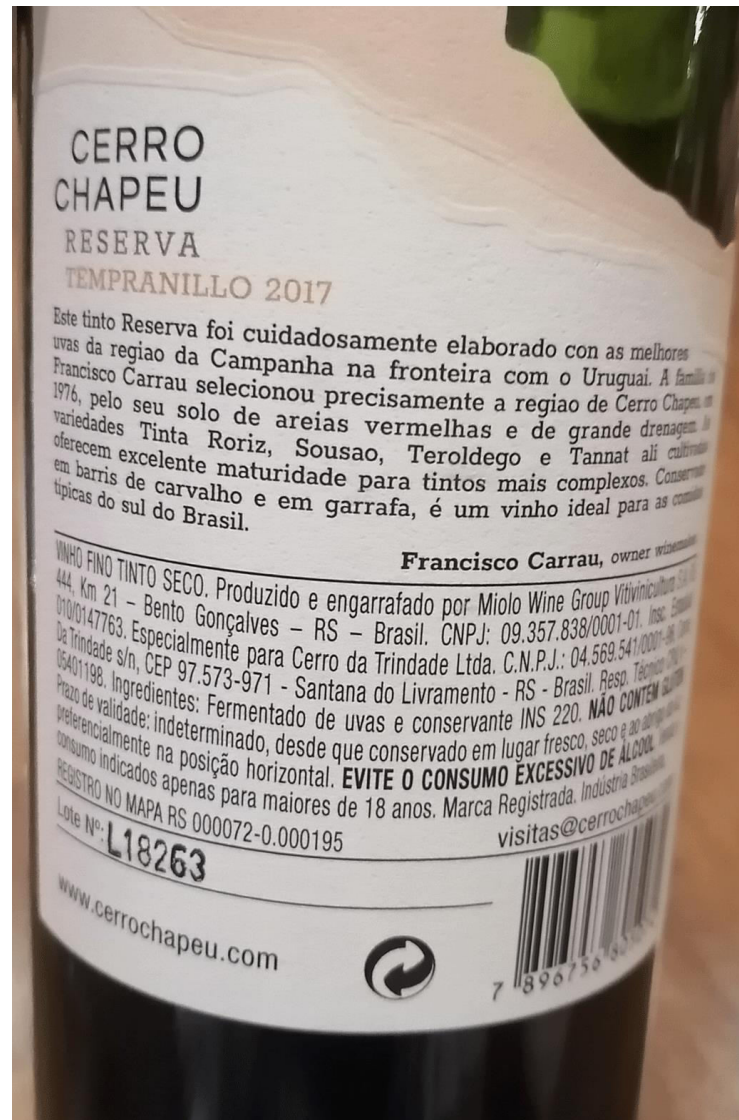

BODEGA
CERRO
CHAPEU

FICHA TÉCNICA NÃO LOCALIZADA

Safra 2017. Lanche em 27/03/2016. Livramento/RS.